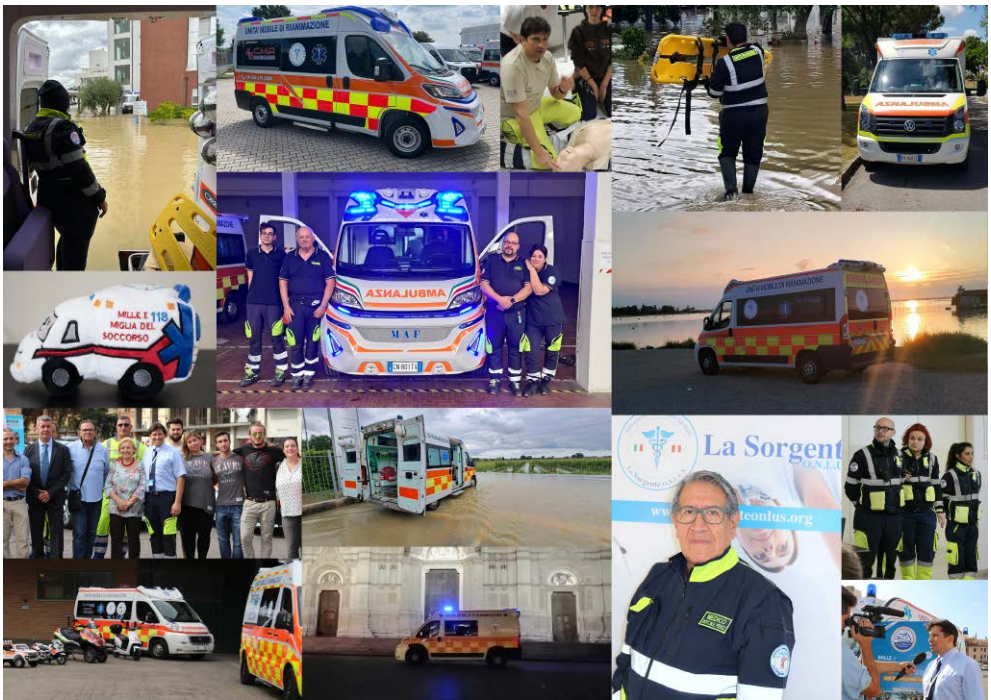

Tutti i nostri atleti, infatti, partecipano a momenti di formazione sul primo soccorso ed oltre a distinguersi per i risultati in campo, abbracciano i valori importanti e fondanti della squadra, ovvero l'importanza della **cultura del primo soccorso**, del **volontariato** e della **sicurezza stradale**, oltre all'aiuto pratico alle categorie più deboli e fragili che necessitano del supporto di tutti noi.

PROGETTO MILLE E 118 MIGLIA DEL SOCCORSO

Non ultimo, la CMP Granarolo Basket partecipa alla **Mille e 118 Miglia del Soccorso**, evento itinerante di mezzi di soccorso che attraversa l'Italia proprio per promuovere gratuitamente alla popolazione tali valori.

VOLONTARIATO E AIUTO AI PIU' FRAGILI

Ciò che distingue gli atleti della **CMP Granarolo Basket** è lo spirito di volontariato e la dedizione nel sostenere coloro che sono più vulnerabili.

La loro presenza ad eventi benefici, a tornei di bambini, ad incontri sui temi della sicurezza dimostra che il basket va oltre il gioco.

UN'UNIONE FORTE CON LA SORGENTE AMBULANZE

La squadra collabora con l'associazione **La Sorgente Onlus**, un'organizzazione di volontariato sociale ed in ambulanza. Questa partnership ha una base solida nel desiderio di fornire assistenza immediata in situazioni di emergenza e nel diffondere una cultura di responsabilità nella comunità.