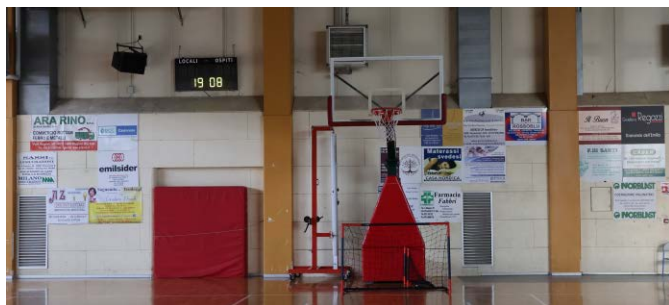

All'interno del Palazzetto di Granarolo ci sono **spazi disponibili** di differenti misure sui muri laterali dietro i canestri, dove la visibilità durante le azioni è garantita.

Altra posizione interessante e di grande rilevanza è **sotto il canestro**.